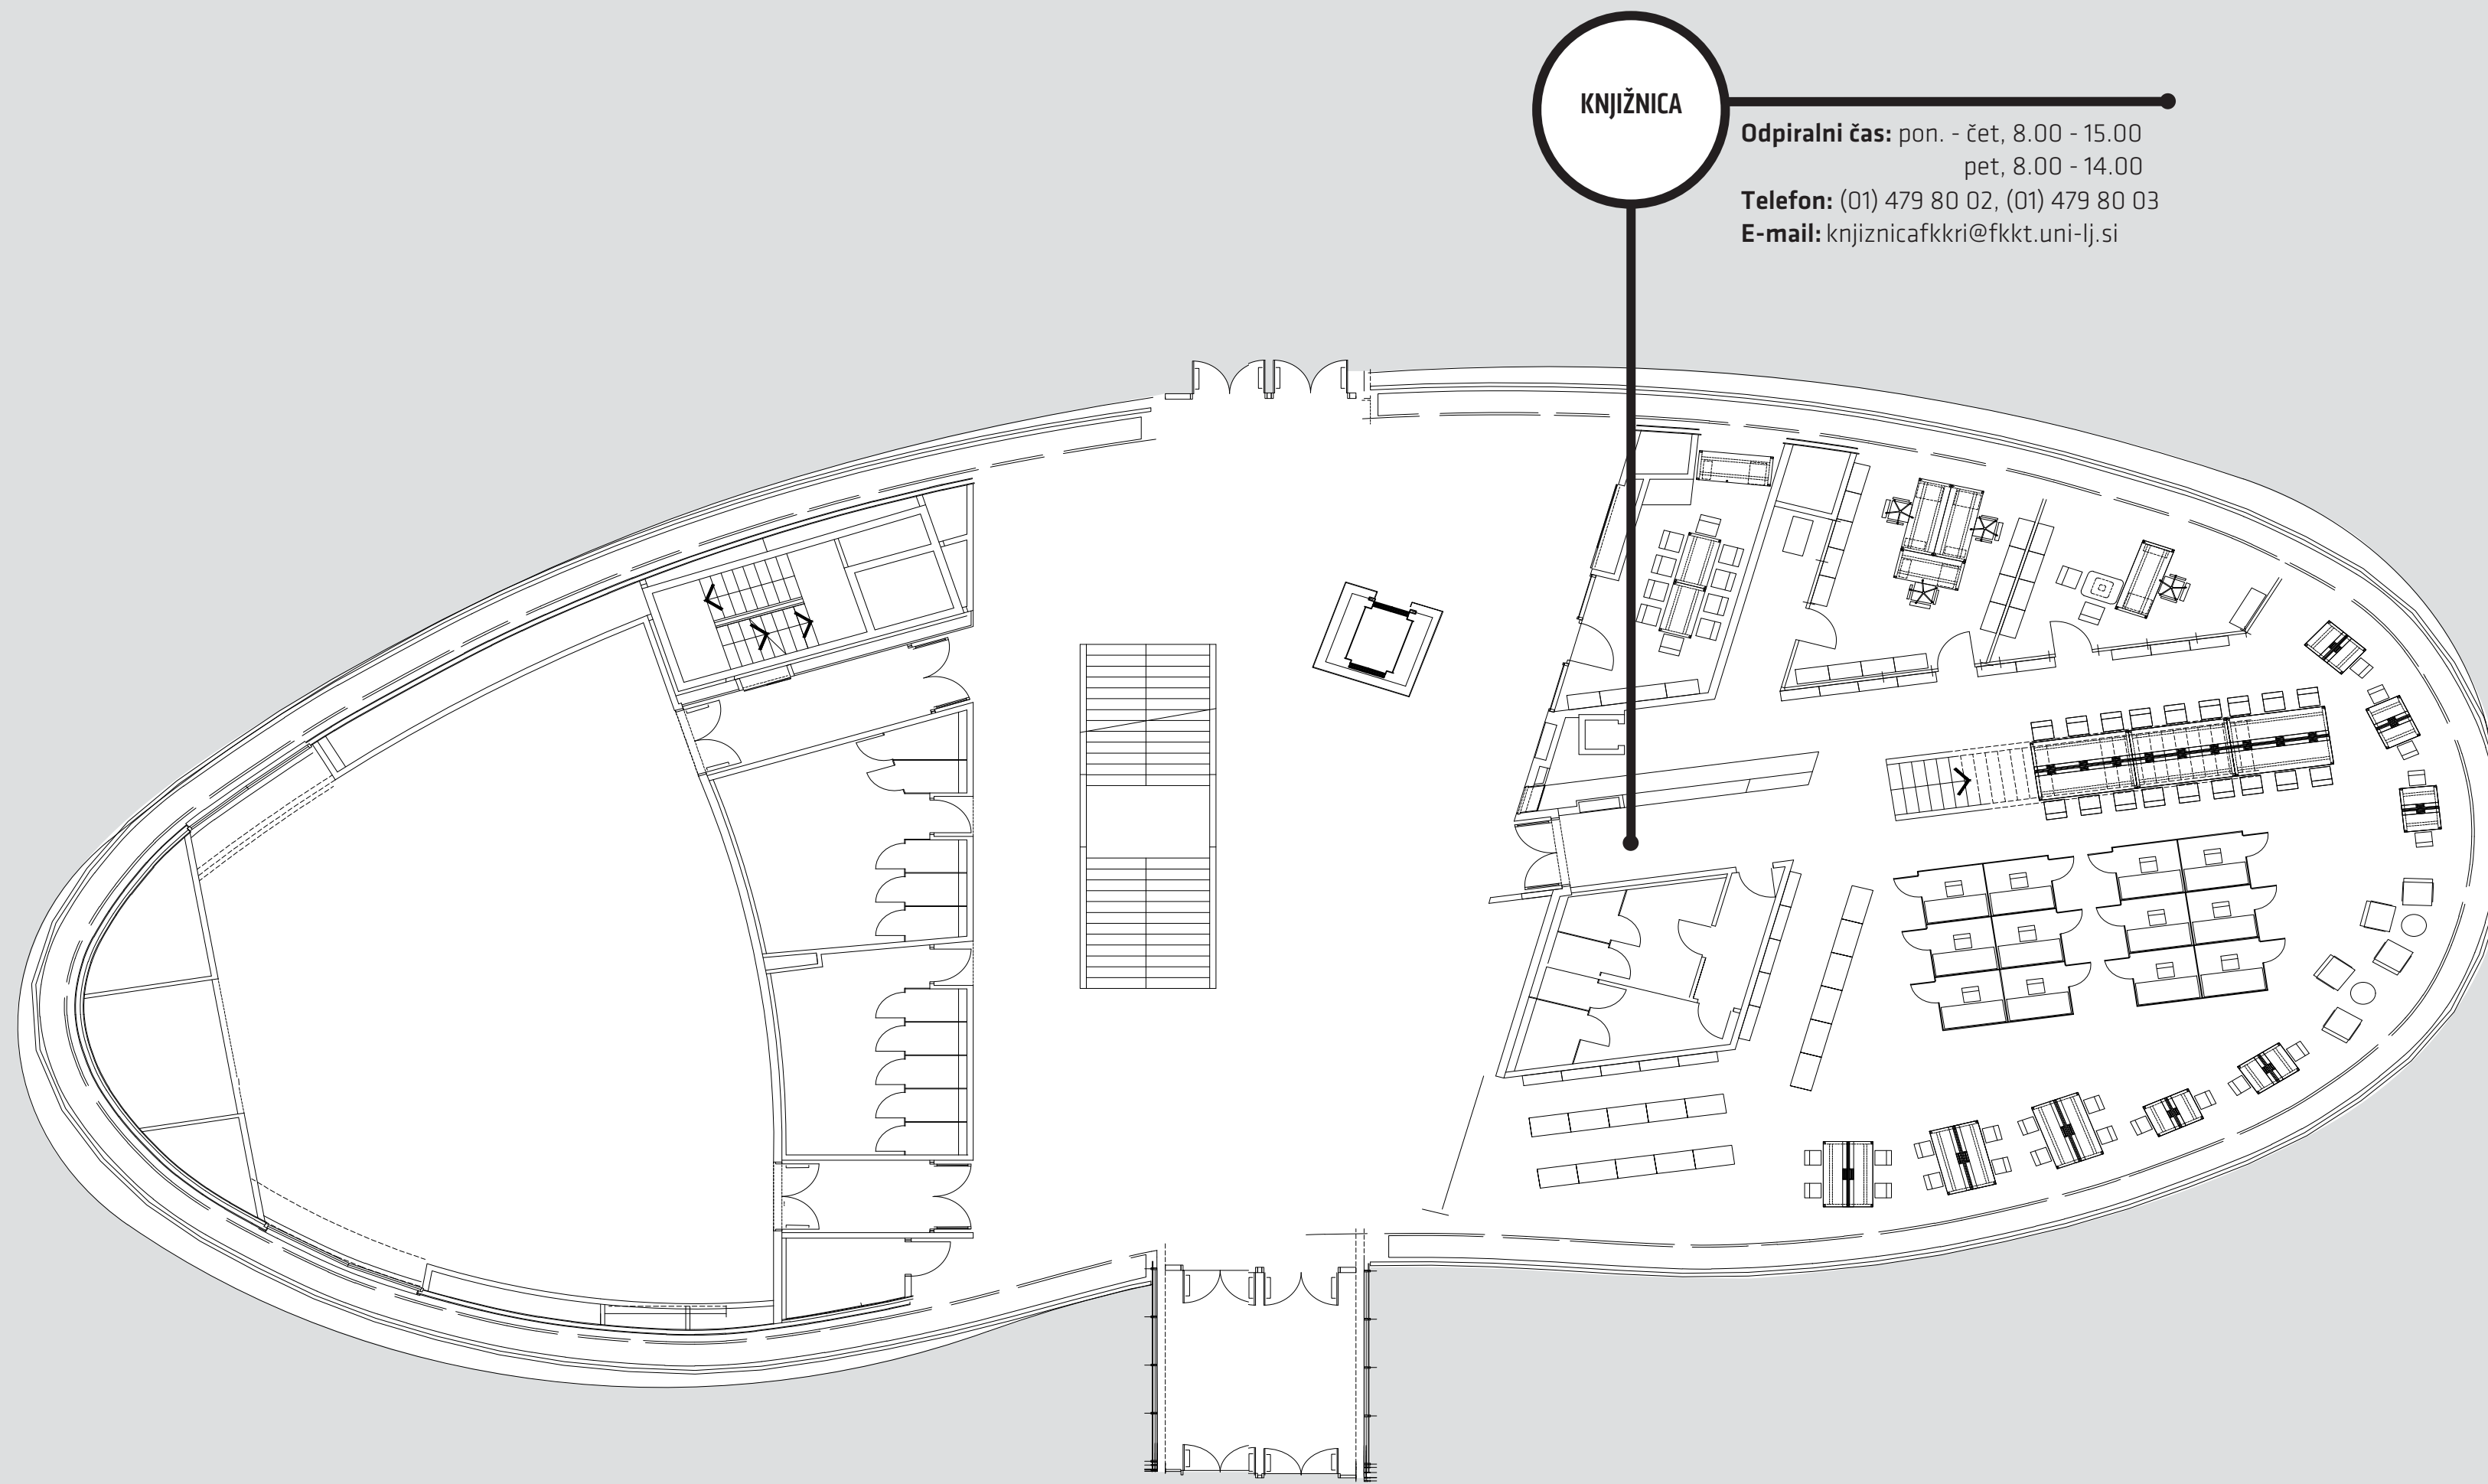

# Osrednji objekt - 1. nadstropje

**KNJIŽNICA**

**Odpiralni čas:** pon. - čet, 8.00 - 15.00  
pet, 8.00 - 14.00

**Telefon:** (01) 479 80 02, (01) 479 80 03

**E-mail:** knjiznicafkkri@fkkt.uni-lj.si